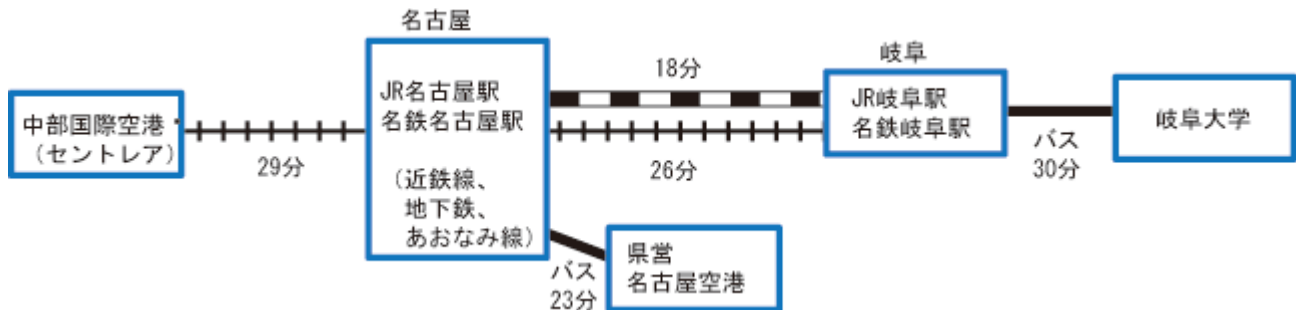

岐阜大学アクセス

住所: 〒501-1193 岐阜市柳戸 1-1

公式サイトへのアクセス:<https://www.abios.gifu-u.ac.jp/access/>

所要時間: JR 岐阜駅・名鉄岐阜駅より バス 30分~40分 タクシー約 20分(3,000円程度)

バス乗り場: JR 岐阜駅 ⑨のりば 名鉄岐阜駅 ④⑤のりば

岐阜大学・病院線(バス系統C70、C71):所要時間約 30分、360円(旧岐大キャンパス線)

岐大ライナー(バス系統C72)(岐阜大学への直行便、快速便)

岐南町線(バス系統 N45):所要時間約 33分、360円(旧岐南町り)(所要時間が長いです)

岐阜バスホームページ:<http://www.gifubus.co.jp/rosen/>